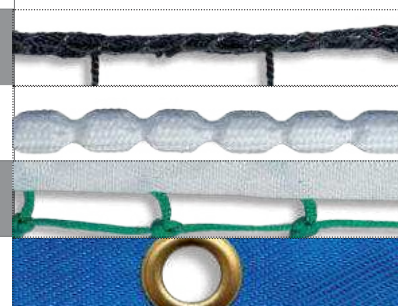

Spann-/Aufhängeseile

Die elastischen Spann- und Aufhängeseile aus geflochtenem Usa-Stretch sind besonders flexibel und stabil in der Fixierung von Netzen.

Cordes tendeurs/de suspension

Les cordes tendeurs et de suspension élastiques en Usa-Stretch tressé sont particulièrement flexibles et stables au niveau de la fixation des filets.

Stay cables/suspension ropes

These elastic stay cables and suspension ropes made of woven Usa-Stretch material are particularly flexible and stable when it comes to holding nets in place.

Art.Nr. Numéro d'article Product no.	Kordel Cordage Cord mm	Farbe Couleur Colour		
4401-00060-00-0	6.0	weiss/blanc/white schwarz/noir/black		

Nylongleiter

Der Nylongleiter ist ein praktisches Befestigungszubehör für Netze aller Art. Er ist offen und in neutralem Schwarz gehalten.

Glisseurs en nylon

Le glisseur en nylon est un accessoire de fixation pratique pour les filets en tous genres. Il est ouvert et disponible en noir neutre.